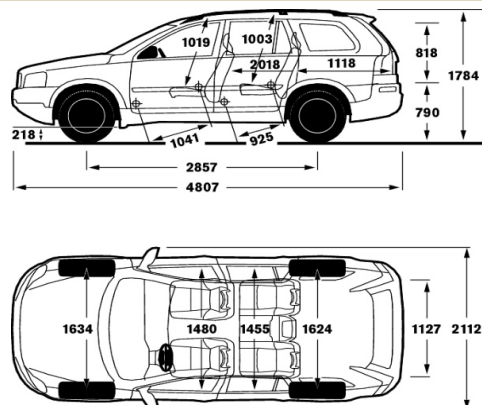

MULTIMEDIA

Sistem audio "High Performance", 8 difuzoare, 4x40W (Radio/CD/MP3), conexiune USB, decodare MP3/WMA
Intrare auxiliara jack 3.5"
Comenzi audio pe volan
Sistem de navigatie (RTI) fara TV, cu comanda pe volan

ALTELE

Display in limba Engleza
Triunghi reflectorizant; Trusa de prim ajutor
Kit reparatie anvelope
Filtru de particule diesel (D5)
Filtru de polen
Stergator luneta
Roata de rezerva temporara

DATE TEHNICE

Motorizare	3.2AWD	D5AWD
Norma de poluare	EURO5	EURO5
Numar cilindri	6 cilindri	5 cilindri
Numar valve	24 valve	20 valve
Capacitate cilindrica	3192	2400
Putere maxima (kw/rpm)	179 (243) / 6400	147(200)/3900
Cuplu maxim (Nm/rpm)	320 / 3200	420/1900-2800
Acceleratie (0-100 km/h)	9.5	10.3
Viteza maxima (km/h)	210	205
Consum mediu (l/100km)	11.5	8.3
Emisii specifice CO2 (g/km)	269	219
Transmisie	G6	G6

Garantie : 24 luni fara limita de km / Garantie anticoroziune : 12 ani

Lista de preturi valabila de la 010112.v1.Producatorul isi rezerva dreptul de a aduce modificari prezentei liste de preturi in ceea ce priveste pretul, paleta de culori, tapiteriile, echipamentul standard si optional, datele tehnice si de a intrerupe fabricarea oricarui model.Preturile se vor calcula in lei la cursul EUR/RON din ziua platii, comunicat de Dealer.