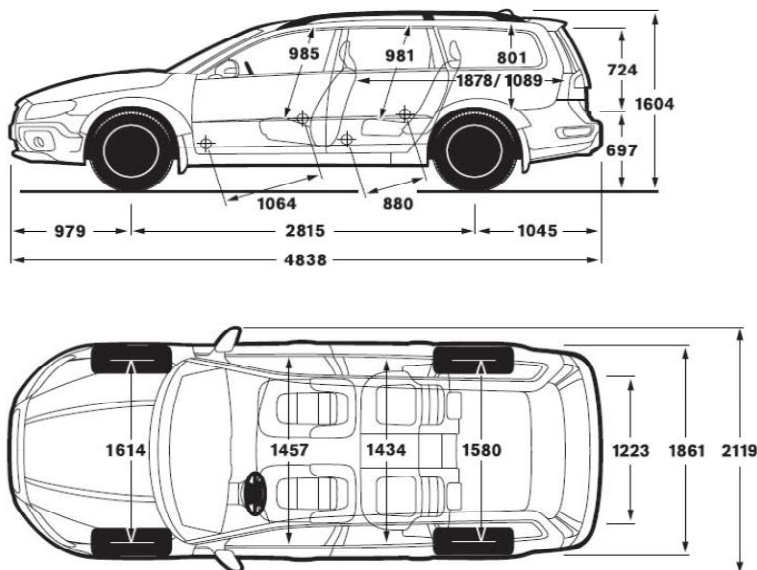

MULTIMEDIA

HMI start up logo "Volvo Ocean Race"	Intrare auxiliară jack 3.5"
Radio CD player 1 disc; Performanță 6 difuzoare ; compatibil MP3/WMA	Comenzi audio pe volan
Ecran multifuncțional color (5")	

ALTELE

Filtru de particule diesel (motorizări diesel)	Display în limba Engleză
Positive Temperature Control (PTC) (motorizări diesel)	Kit reparatie anvelope
Duze spalator parbriz incalzite	Triunghi reflectorizant; Trusa de prim ajutor

DATE TEHNICE

Motorizare	*D3 AWD	*D5 AWD
Norma de poluare	EURO5	EURO5
Numar cilindri	5 cilindri	5 cilindri
Numar valve	20 valve	20 valve
Capacitate cilindrica (cmc)	2400	2400
Putere maxima (kw/rpm)	120 (163) / 4000	158(215) / 4000
Cuplu maxim (Nm/rpm)	420 / 1500-2500	420/1500-3250
Acceleratie (0-100 km/h)	10.4 / 10.8	8.3
Viteza maxima (km/h)	200 / 195	215
Consum mediu (l/100km)	5.6/6.8	5.6
Emisii specifice CO2 (g/km)	149/179	149
Transmisie	M6 / G6	M6

Motorizare	D5 AWD	T6 AWD
Norma de poluare	EURO5	EURO5
Numar cilindri	5 cilindri	6 cilindri
Numar valve	20 valve	24 valve
Capacitate cilindrica (cmc)	2400	2953
Putere maxima (kw/rpm)	158(215) / 4000	204 (304) / 5600
Cuplu maxim (Nm/rpm)	440/1500-3000	140 / 2100-4200
Acceleratie (0-100 km/h)	8.8	7.4
Viteza maxima (km/h)	205	230
Consum mediu (l/100km)	6.8	10.6
Emisii specifice CO2 (g/km)	179	248
Transmisie	G6	G6

*) Tehnologie Start-Stop pentru transmisiile manuala

Garantie : 24 luni fara limita de km / Garantie anticorozieune : 12 ani

Lista de preturi valabila de la 01.08.2011 .v3.Actualizare 01.01.2012.Producatorul isi rezerva dreptul de a aduce modificari prezentei liste de preturi in ceea ce priveste pretul, paleta de culori, tapiteriile, echipamentul standard si optional, datele tehnice si de a intrerupe fabricarea oricarui model.Preturile se vor calcula in lei la cursul EUR/RON din ziua platii, comunicat de Dealer.