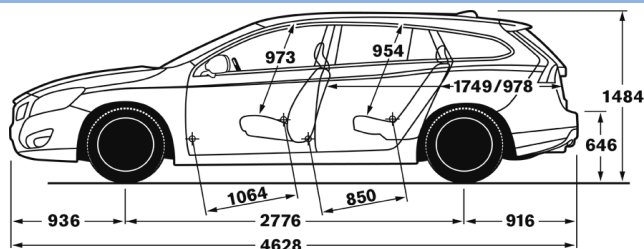

ALTELE

Filtru de particule diesel (motorizari diesel)	Display in limba Engleza
Positive Temperature Control (PTC) (motorizari diesel)	Kit reparatie anvelope
Duze spalator parbriz incalzite	Triunghi reflectorizant; Trusa de prim ajutor
Filtru de polen	

DATE TEHNICE

Motorizare	*D2(DRIVE)	*D3
Norma de poluare	EURO5	EURO5
Numar cilindri	4 cilindri	5 cilindri
Numar valve	16 valve	20 valve
Capacitate cilindrica (cmc)	1560	1984
Putere maxima (kw/rpm)	84(115) / 3600 20(163) / 3500	
Cuplu maxim (Nm/rpm)	270 / 1750-2500/100 / 1500-2750	
Acceleratie (0-100 km/h)	11.3/12	9.4/9.4
Viteza maxima (km/h)	190	220/215
Consum mediu (l/100km)	4.5/5.0	5.1/5.7
Emisii specifice CO2 (g/krr)	119/130	132/149
Transmisie	M6/PS6	M6 / G6

Motorizare	*D5 (FWD)	D5 (FWD)	D5 (AWD)
Norma de poluare	EURO5	EURO5	EURO5
Numar cilindri	5 cilindri	5 cilindri	5 cilindri
Numar valve	20 valve	20 valve	20 valve
Capacitate cilindrica (cmc)	2400	2400	2400
Putere maxima (kw/rpm)	158(215)/4000	158(215)/4000	158(215)/4000
Cuplu maxim (Nm/rpm)	420/1500-3250	440/1500-3000	440/1500-3000
Acceleratie (0-100 km/h)	7.7	7.8	8.1
Viteza maxima (km/h)	230	230	225
Consum mediu (l/100km)	4.9	6.2	6.4
Emisii specifice CO2 (g/krr)	129	162	169
Transmisie	M6	G6	G6

*) Tehnologie Start-Stop pentru transmisii manuale, DRIVE PS6, D3AT

**) date tehnice preliminare pentru D2 PS6

Garantie : 24 luni fara limita de km / Garantie anticoroziune : 12 ani

Lista de preturi valabila de la 01.08.2011 .v5.Actualizare 16.01.2012.Producatorul isi rezerva dreptul de a aduce modificari prezentei liste de preturi in ceea ce priveste pretul, paleta de culori, tapiteriile, echipamentul standard si optional, datele tehnice si de a intrerupe fabricarea oricarui model.Preturile se vor calcula in lei la cursul EUR/RON din ziua platii, comunicat de Dealer.