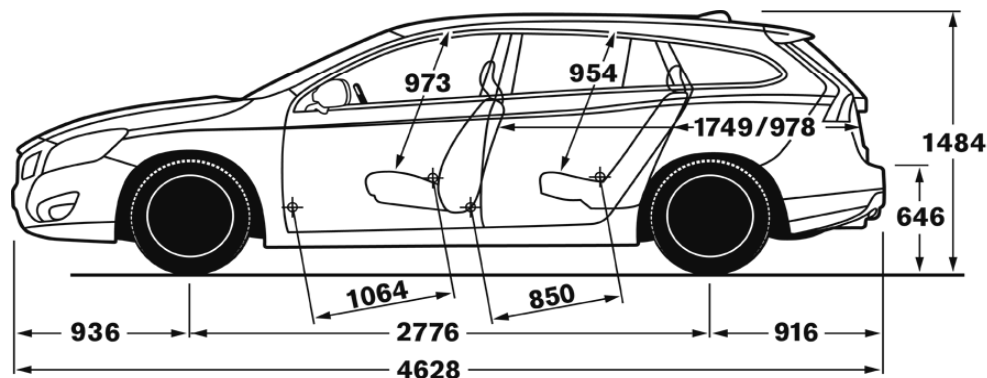

Motorizare	*D2(DRIVE)	*D3	*D5 (FWD)	D5 (FWD)	D5 (AWD)
Norma de poluare	EURO5	EURO5	EURO5	EURO5	EURO5
Numar cilindri	4 cilindri	5 cilindri	5 cilindri	5 cilindri	5 cilindri
Numar valve	16 valve	20 valve	20 valve	20 valve	20 valve
Capacitate cilindrica	1560	1984	2400	2400	2400
Putere maxima (kw/rpm)	84(115) / 3600	120(163) / 3500	158(215)/4000	158(215)/4000	158(215)/4000
Cuplu maxim (Nm/rpm)	270 / 1750-2500	400 / 1500-2750	420/1500-3250	440/1500-3000	440/1500-3000
Acceleratie (0-100 km/h)	11.3/12	9.4/9.4	7.7	7.8	8.1
Viteza maxima (km/h)	190	220/215	230	230	225
Consum mediu (l/100km)	4.5/5.0	5.1/5.7	4.9	6.2	6.4
Emisii specifice CO2 (g/km)	119/130	132/149	129	162	169
Transmisie	M6/PS6	M6 / G6	M6	G6	G6

*) tehnologie Start-Stop pentru transmisiile manuala, DRIVe PS6,D3 automata

**) date tehnice preliminare pentru T3 PS6 si D2 PS6

Garantie : 24 luni fara limita de km / Garantie anticorozieune : 12 ani

Lista de preturi valabila de la 01.05.2011 .v5.Actualizare 16.01.2012.Producatorul isi rezerva dreptul de a aduce modificari prezentei liste de preturi in ceea ce priveste pretul, paleta de culori, tapiteriile, echipamentul standard si optional, datele tehnice si de a intrerupe fabricarea oricarui model.Preturile se vor calcula in lei la cursul EUR/RON din ziua platii, comunicat de Dealer.