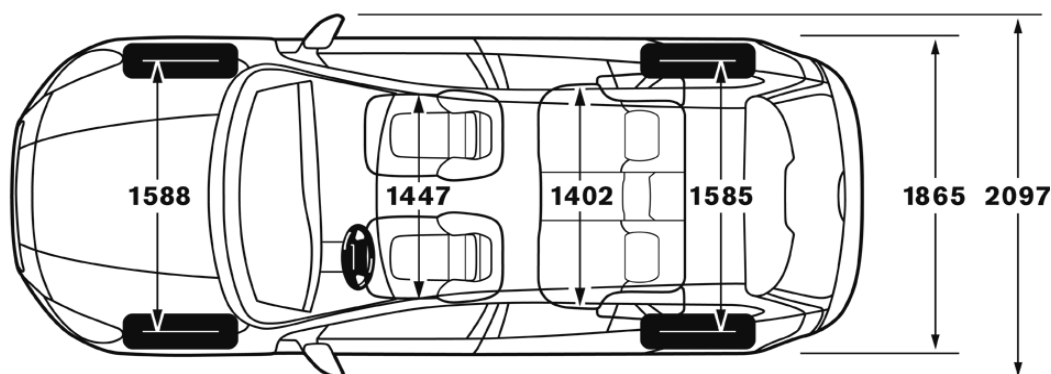

Motorizare	*D2(DRIVE)	*D3	*D5 (FWD)	D5 (FWD)	D5 (AWD)
Norma de poluare	EURO5	EURO5	EURO5	EURO5	EURO5
Numar cilindri	4 cilindri	5 cilindri	5 cilindri	5 cilindri	5 cilindri
Numar valve	16 valve	20 valve	20 valve	20 valve	20 valve
Capacitate cilindrica	1560	1984	2400	2400	2400
Putere maxima (kw/rpm)	84(115) / 3600	120(163) / 3500	158(215)/4000	158(215)/4000	158(215)/4000
Cuplu maxim (Nm/rpm)	270 / 1750-2500	400 / 1500-2750	420/1500-3250	440/1500-3000	440/1500-3000
Acceleratie (0-100 km/h)	11.3/12	9.4/9.4	7.7	7.8	8.1
Viteza maxima (km/h)	190	220/215	230	230	225
Consum mediu (l/100km)	4.5/5.0	5.1/5.7	4.9	6.2	6.4
Emisii specifice CO2 (g/km)	119/130	132/149	129	162	169
Transmisie	M6/PS6	M6 / G6	M6	G6	G6

*) tehnologie Start-Stop pentru transmisiile manuala, DRIVe PS6,D3 automata

**) date tehnice preliminare pentru T3 PS6 si D2 PS6

Garantie : 24 luni fara limita de km / Garantie anticorozieune : 12 ani

Lista de preturi valabila de la 01.05.2011 .v5.Actualizare 16.01.2012.Producatorul isi rezerva dreptul de a aduce modificari prezentei liste de preturi in ceea ce priveste pretul, paleta de culori, tapiteriile, echipamentul standard si optional, datele tehnice si de a intrerupe fabricarea oricarui model.Preturile se vor calcula in lei la cursul EUR/RON din ziua platii, comunicat de Dealer.