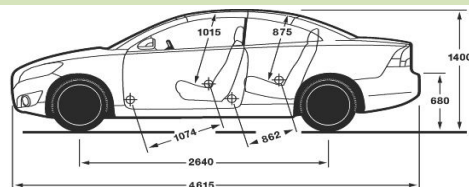

DATE TEHNICE

Motorizare	T5	D3	D4
Norma de poluare	EURO5	EURO5	EURO5
Filtru de particule diesel	-	DA	DA
Numar cilindri	5 cilindri	5 cilindri	5 cilindri
Numar Valve	20 valve	20 valve	20 valve
Capacitate cilindrica	2521	1984	1984
Putere maxima (kw/rpm)	169 (230) / 5000	110 (150) / 3500	130 (177) / 3500
Cuplu maxim (Nm/rpm)	320 / 1500 - 5000	350 / 1500-2750	400 / 1750-2750
Acceleratie (0-100 km/h)	8	10.8/10.9	9.8/9.9
Viteza maxima (km/h)	235	210/205	220/215
Consum mediu (l/100km)	9.4	5.9/6.4	5.9/6.4
Emisii specifice CO2 (g/km)	219	154/169	154/169
Transmisie	G5	M6 / G6	M6 / G6