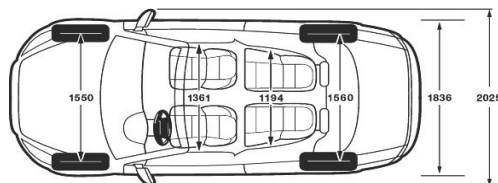

MULTIMEDIA

Sistem audio High Performance,
8 difuzoare, 4x40W (Radio/CD/MP3), conexiune USB
Amplificator 4X20W
Comenzi audio pe volan
Intrare auxiliara jack 3.5"
Bluetooth integrat

ALTELE

Display in limba Engleza	Filtru de particule diesel (D3,D4)
Kit reparatie anvelope	Positive Temperature Control - PTC(D3,D4)
Trusa de prim ajutor	Filtru de polen
Triunghi reflectorizant	

DATE TEHNICE

Motorizare	T5	D3	D4
Norma de poluare	EURO5	EURO5	EURO5
Filtru de particule diesel	-	DA	DA
Numar cilindri	5 cilindri	5 cilindri	5 cilindri
Numar Valve	20 valve	20 valve	20 valve
Capacitate cilindrica	2521	1984	1984
Putere maxima (kw/rpm)	169 (230) / 5000	110 (150) / 3500	130 (177) / 3500
Cuplu maxim (Nm/rpm)	320 / 1500 - 5000	350 / 1500-2750	400 / 1750-2750
Acceleratie (0-100 km/h)	8	10.8/10.9	9.8/9.9
Viteza maxima (km/h)	235	210/205	220/215
Consum mediu (l/100km)	9.4	5.9/6.4	5.9/6.4
Emisii specifice CO2 (g/km)	219	154/169	154/169
Transmisie	G5	M6 / G6	M6 / G6

Garantie : 24 luni fara limita de km / Garantie anticoroziune : 12 ani

Lista de preturi valabila de la 14.11.11.v1.Producatorul isi rezerva dreptul de a aduce modificari prezentei liste de preturi in ceea ce priveste pretul, paleta de culori, tapiteriile, echipamentul standard si optional, datele tehnice si de a intrerupe fabricarea oricarui model.Preturile se vor calcula in lei la cursul EUR/RON din ziua platii, comunicat de Dealer.