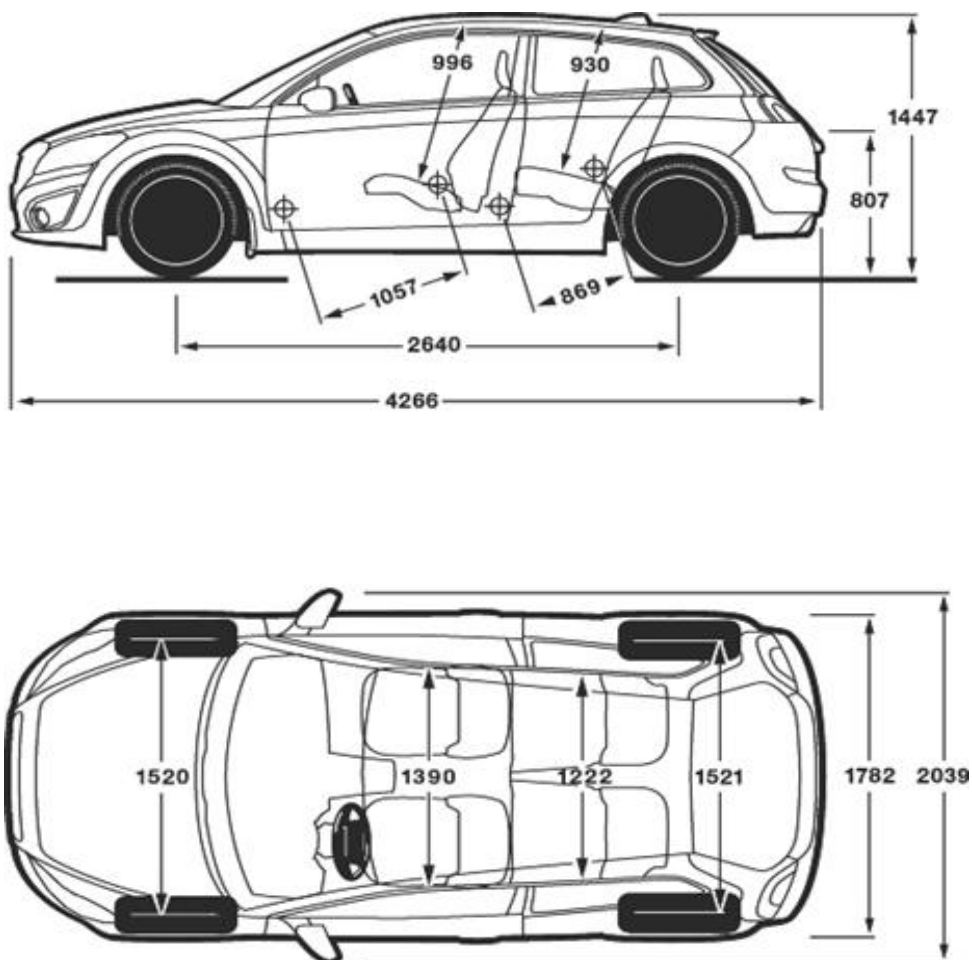

SPECIFICATII TEHNICE VOLVO C30

Motorizare	2.0	T5	D2	*DRIVE	D3	D4
Norma de poluare	EURO5	EURO5	EURO5	EURO5	EURO5	EURO5
Filtru de particule diesel	-	-	DA	DA	DA	DA
Numar cilindri	4 cilindri	5 cilindri	4 cilindri	4 cilindri	5 cilindri	5 cilindri
Numar valve	16 valve	20 valve	16 valve	16 valve	20 valve	20 valve
Capacitate cilindrica	1999	2521	1560	1560	1984	1984
Putere maxima (kw/rpm)	107(145) / 6000	169 (230) / 5000	84 (115) / 3600	84 (115) / 3600	110(150)/3500	130(177)/3500
Cuplu maxim (Nm/rpm)	185 / 4500	320 / 1500-5000	270 / 1750	270 / 1750	350/1500-2750	400/1750-2750
Acceleratie (0-100 km/h)	9.4	6.7 / 7.1	11.3	11.3	9.4/9.5	8.6/8.7
Viteza maxima (km/h)	210	240 / 235	195	195	210/205	220/215
Consum mediu (l/100km)	7.6	8.7 / 9.0	4.3	3.8	5.1/5.8	5.1/5.8
Emisii specifice CO2 (g/km)	177	203/211	114	99	134/154	134/154
Transmisie	M5	M6 / G5	M6	M6	M6/G6	M6/G6

*) Tehnologie Start-Stop

Garantie : 24 luni fara limita de km / Garantie anticorozivune : 12 ani

Lista de preturi valabila de la 01.05.2011.v2.Actualizare 141111.Producatorul isi rezerva dreptul de a aduce modificari prezentei liste de preturi in ceea ce priveste pretul, paleta de culori, tapiteriile, echipamentul standard si optional, datele tehnice si de a intrerupe fabricarea oricarui model.Preturile se vor calcula in lei la cursul EUR/RON din ziua platii, comunicat de Dealer.