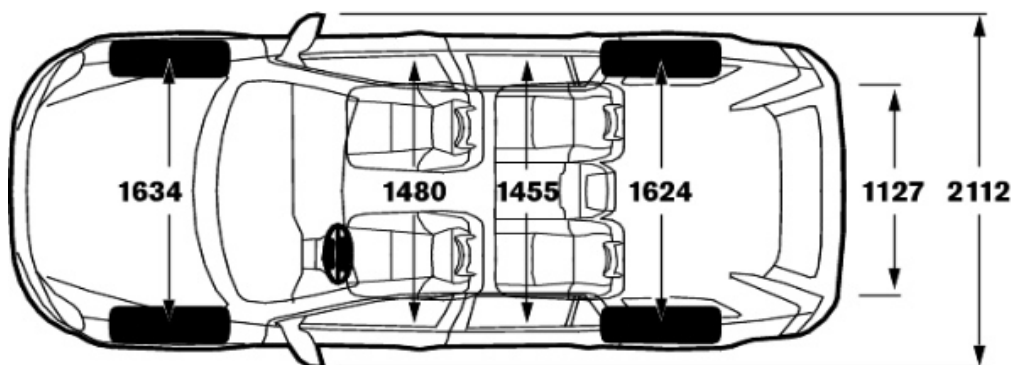

SPECIFICATII TEHNICE VOLVO XC90

Motorizare	3.2AWD	D3FWD	D5AWD
Norma de poluare	EURO5	EURO5	EURO5
Numar cilindri	6 cilindri	5 cilindri	5 cilindri
Numar valve	24 valve	20 valve	20 valve
Capacitate cilindrica	3192	2400	2400
Putere maxima (kw/rpm)	179 (243) / 6400	120 (163) / 4000	147(200)/3900
Cuplu maxim (Nm/rpm)	320 / 3200	340 / 1750 -3000	420/1900-2800
Acceleratie (0-100 km/h)	9.5	11.8	10.3
Viteza maxima (km/h)	210	190	205
Consum mediu (l/100km)	11.5	8.2	8.3
Emisii specifice CO2 (g/km)	269	216	219
Transmisie	G6	G6	G6

Garantie : 24 luni fara limita de km / Garantie anticorozivune : 12 ani

Lista de preturi valabila de la 01.05.11.v1.Actualizare 01.05.2011.Producatorul isi rezerva dreptul de a aduce modificari prezentei liste de preturi in ceea ce priveste pretul, paleta de culori, tapiteriile, echipamentul standard si optional, datele tehnice si de a intrerupe fabricarea oricarui model.Preturile se vor calcula in lei la cursul EUR/RON din ziua platii, comunicat de Dealer.