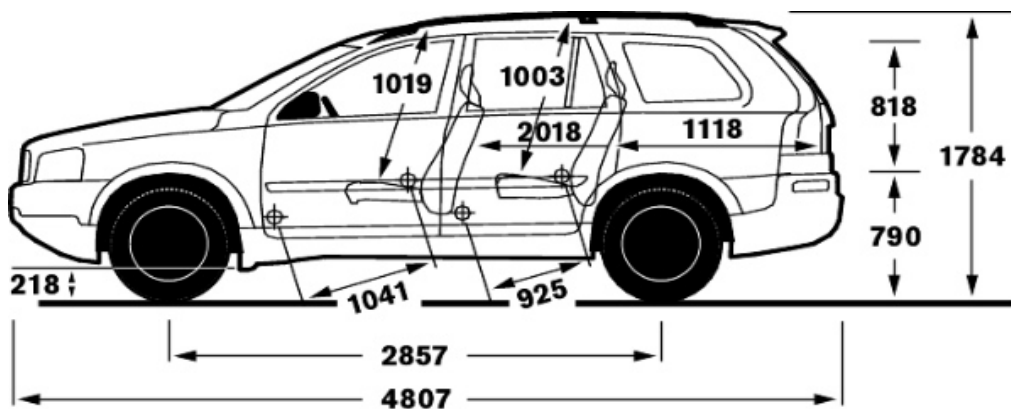

SPECIFICATII TEHNICE VOLVO XC90

Motorizare	3.2AWD	D3FWD	D5AWD
Norma de poluare	EURO5	EURO5	EURO5
Numar cilindri	6 cilindri	5 cilindri	5 cilindri
Numar valve	24 valve	20 valve	20 valve
Capacitate cilindrica	3192	2400	2400
Putere maxima (kw/rpm)	179 (243) / 6400	120 (163) / 4000	147(200)/3900
Cuplu maxim (Nm/rpm)	320 / 3200	340 / 1750 -3000	420/1900-2800
Acceleratie (0-100 km/h)	9.5	11.8	10.3
Viteza maxima (km/h)	210	190	205
Consum mediu (l/100km)	11.5	8.2	8.3
Emisii specifice CO2 (g/km)	269	216	219
Transmisie	G6	G6	G6

Garantie : 24 luni fara limita de km / Garantie anticorozivune : 12 ani

Lista de preturi valabila de la 01.05.11.v1.Actualizare 01.05.2011.Producatorul isi rezerva dreptul de a aduce modificari prezentei liste de preturi in ceea ce priveste pretul, paleta de culori, tapiteriile, echipamentul standard si optional, datele tehnice si de a intrerupe fabricarea oricarui model.Preturile se vor calcula in lei la cursul EUR/RON din ziua platii, comunicat de Dealer.